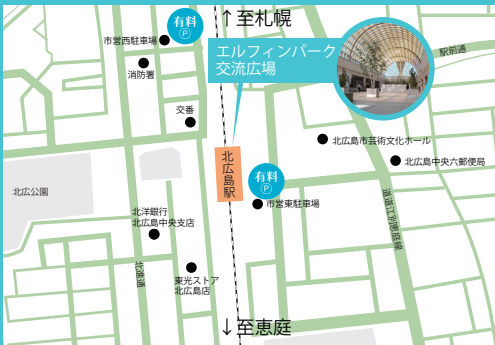

働きたい女性のための企業合同雇用促進事業

合 同 企 業 説 明 会

対象：北広島市近郊に居住する働きたい女性（年齢不問）

8/24(土) 【時間】 10:00 ~ 15:00

エルフィンパーク交流広場
(北広島市中央6丁目 北広島駅直結)

有料 有料駐車場

- 市営東駐車場：1時間につき150円
- 市営西駐車場：1時間につき100円

駐車場の混雑が予想されますので公共交通機関をご利用の上、お越しください。

- * 参加無料
- * 服装自由
- * 予約不要
- * 履歴書不要
- * 託児スペース有り(要予約)

＼お子様も楽しめる！／
【子ども縁日コーナー】も
ございます。

お問い合わせ

 KGI青報 札幌支社 札幌市中央区北1条西1-6 さつぽろ創世スクエア 21F

☎0800-800-0202

すべて無料実施！

フロのカウンセラーによる 適職診断

個性心理学によって導き出されるタイプから秘められた才能と向いている職種を診断。診断されたタイプなどがら会場内に設置された企業面談ブースへご案内します。